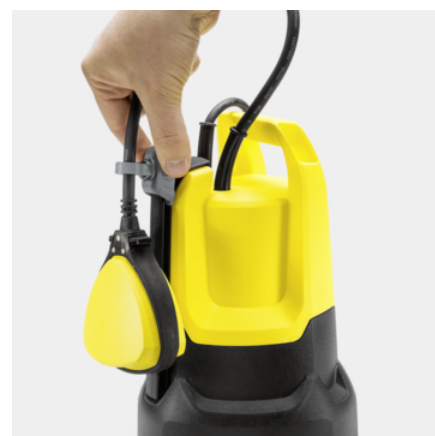

SP 5 DUAL

До 9.500 л/ч чистой и грязной воды: прочный погружной насос SP 5 Dual с функцией 2-в-1 для грязной воды, откачка воды до уровня 1 мм и регулируемый по высоте поплавковый выключатель.

№ для заказа

■ Входит в комплект поставки

Керамическое уплотнительное кольцо

- Для долгого срока службы

Решение «2 в 1»

- Для грязной воды и всасывания до 1мм.
- Выбор режима работы достигается путем замены фильтра

Датчик уровня с плавной регулировкой