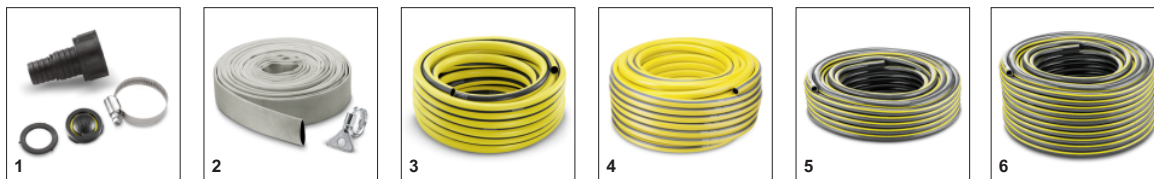

■ Входит в комплект поставки

Керамическое уплотнительное кольцо

- Для долгого срока службы

Решение «2 в 1»

- Для грязной воды и всасывания до 1мм.
- Выбор режима работы достигается путем замены фильтра

Датчик уровня с плавной регулировкой

- Увеличивает гибкость в установках для автоматического включения отключения насоса, и предотвращает работу "всухую"

ПРИНАДЛЕЖНОСТИ SP 5 DUAL

1.645-580.0

| | | № для заказа | Описание | |
|--|---|--------------|--|--------------------------|
| СОЕДИНИТЕЛИ | | | | |
| Адаптер для насосов G1, для шлангов 3/4", 1" | 1 | 6.997-359.0 | Адаптер для насосов с обратным клапаном G1 внутренняя резьба, для подключения шлангов 3/4", 1" | <input type="checkbox"/> |
| ДРУГОЕ | | | | |
| Комплект плоского шланга | 2 | 2.997-100.0 | Эластичный тканый шланг с хомутом из нержавеющей стали. Идеально подходит для погружных насосов. | <input type="checkbox"/> |
| ШЛАНГИ | | | | |
| Шланг PrimoFlex® 3/4" (25 м) | 3 | 2.645-142.0 | Высококачественный садовый шланг PrimoFlex® (3/4") длиной 25 м. Армирован устойчивой к давлению тканью. Безопасен для здоровья. Давление разрыва 24 бар. Высокая термостойкость: от 0 до +40 °С. | <input type="checkbox"/> |
| Шланг PrimoFlex® 1" длиной 1 м | 4 | 2.645-247.0 | Садовый шланг PrimoFlex® 1" 1м. Садовый шланг в интернет-магазине реализуется только бухтой 50м. | <input type="checkbox"/> |
| Шланг Performance Plus 3/4" -25m | 5 | 2.645-322.0 | Садовый шланг Performance Plus диаметром 3/4", длиной 25 м. Удобный, долговечный и устойчивый к атмосферным воздействиям, а так же особо прочный и гибкий, чрезвычайно устойчивый к перегибам. | <input type="checkbox"/> |
| Шланг Performance Plus 3/4" -50m | 6 | 2.645-323.0 | Особенно прочный, чрезвычайно устойчивый к перегибам и безвредный для здоровья: садовый шланг длиной 50 м Performance Plus диаметром 3/4" из высококачественной многослойной ткани. | <input type="checkbox"/> |